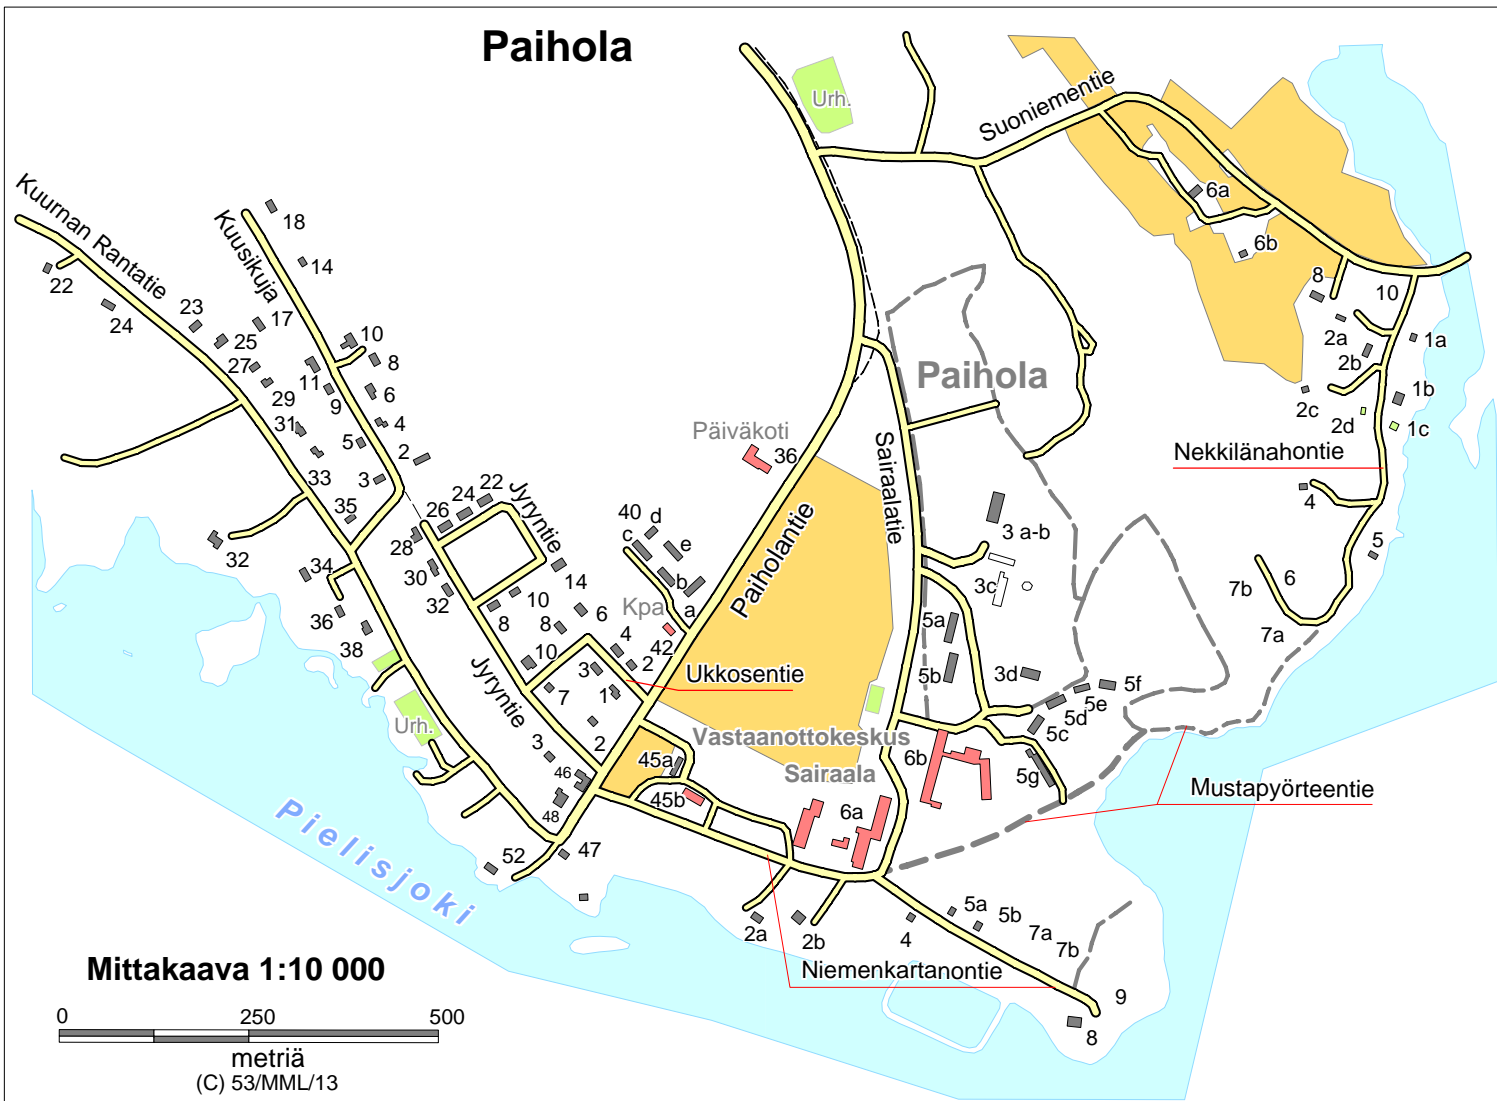

Paihola

Mittakaava 1:10 000

metriä
(C) 53/MML/13