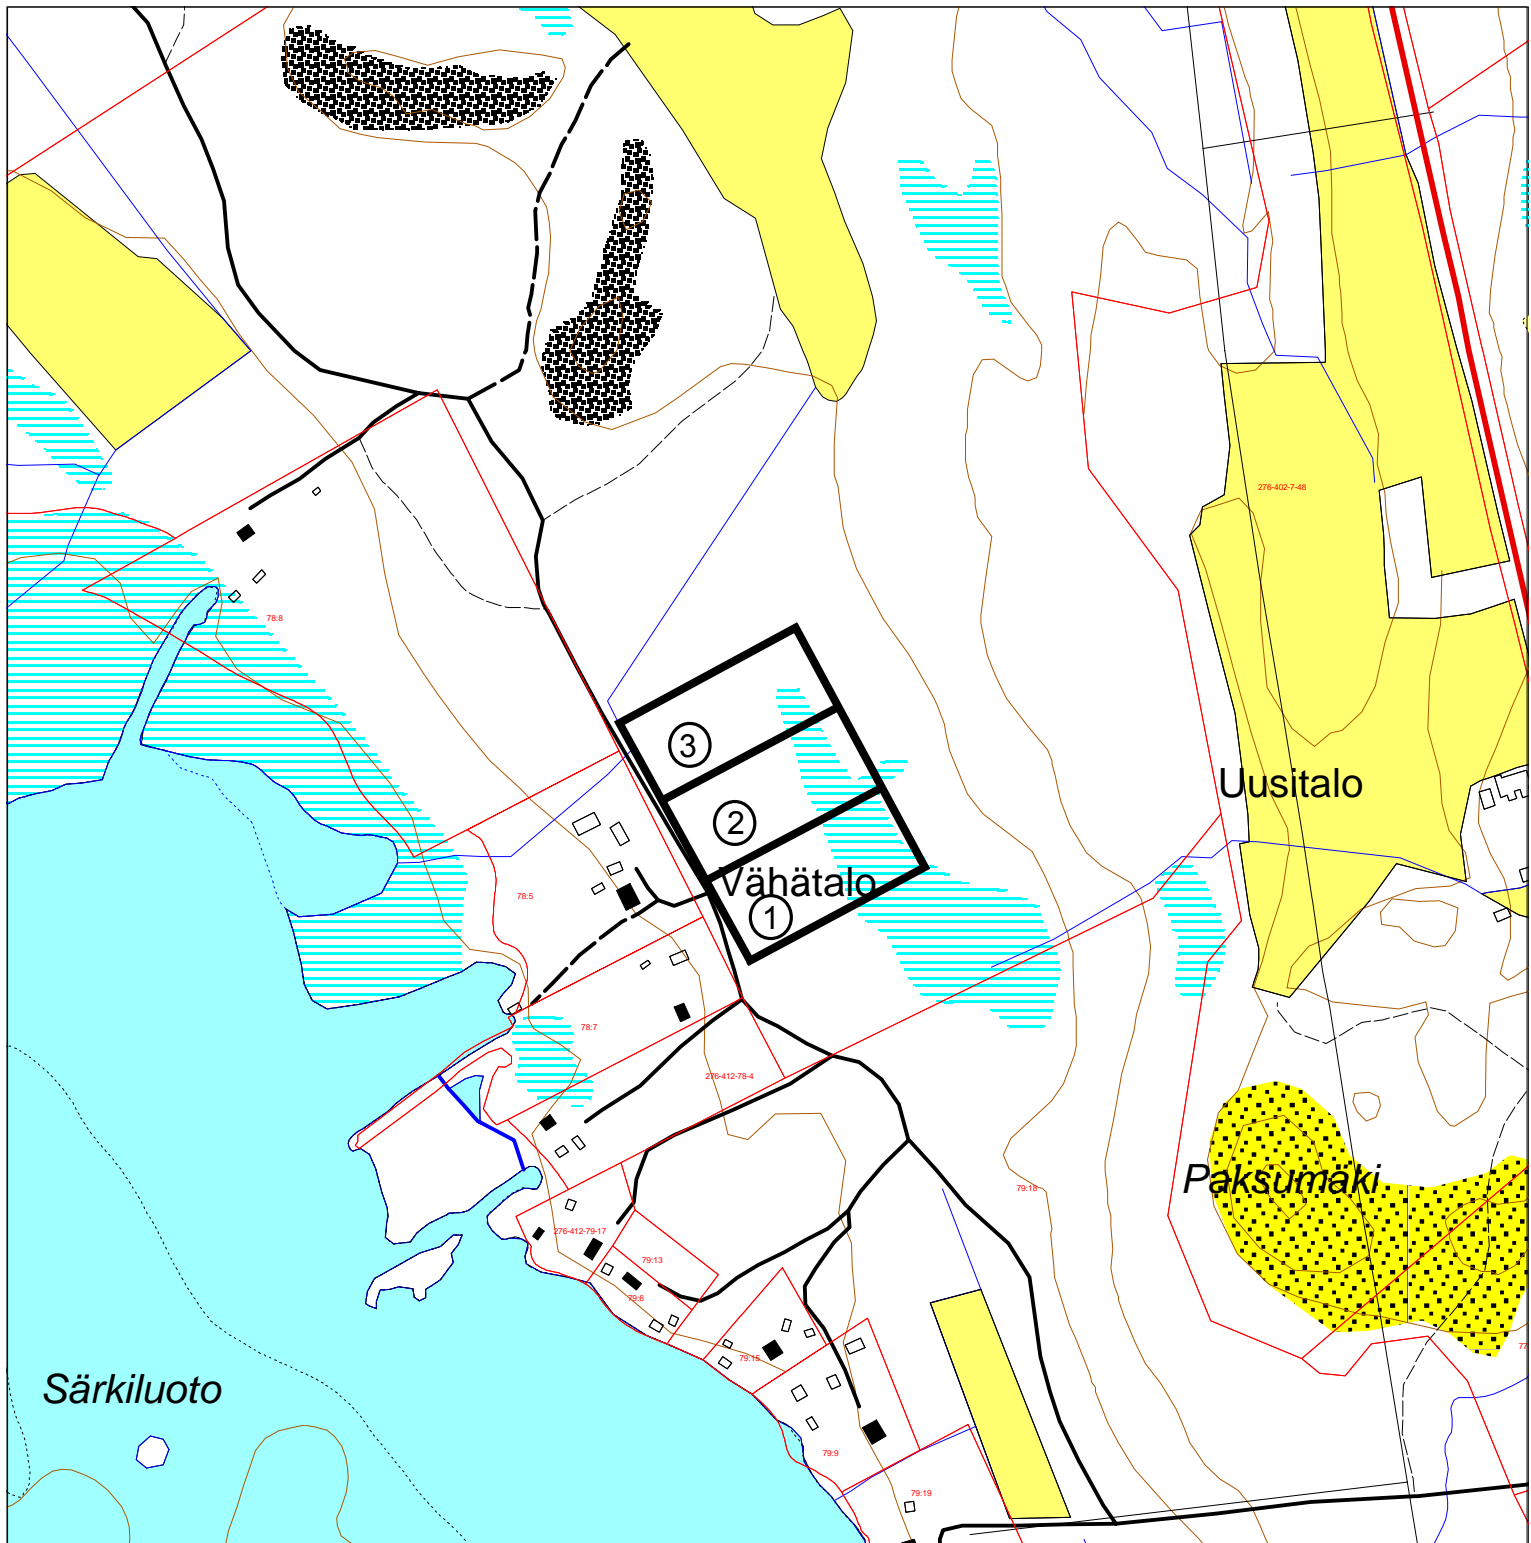

LIPPAHIVONTIE (Venejoki)

1:5000

Kylä: Pohja

Tila: Rupikivi RN:o 78:3 / määräala

Kiinteistötunnus: 276-412-78-3

Pinta-ala: n. 8000 m² / tontti

Hinta: 15 000 € / tontti tai

Vuokra: 750 € / tontti

Osoitteet: Lippahivontie 10 a, 10 b ja 10 c
81120 Katajaranta