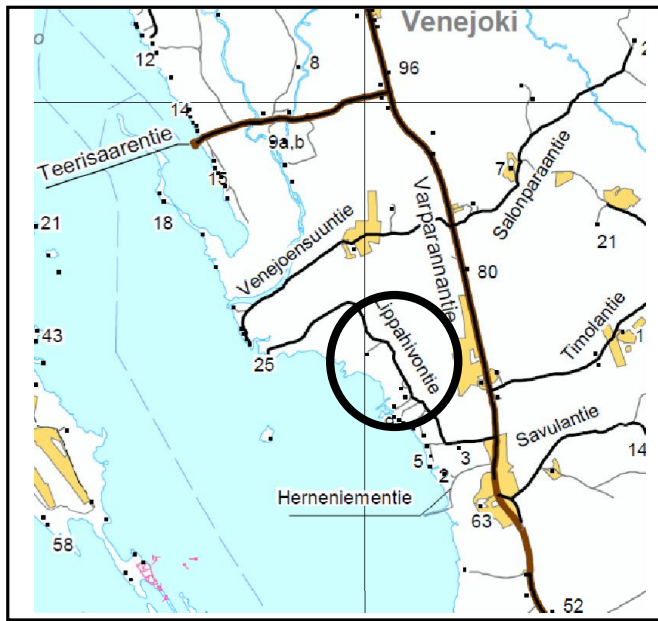

## LIPPAHIVONTIE (Venejoki)

1:5000

Kylä: Pohja

Tila: Rupikivi RN:o 78:3 / määräala

Kiinteistötunnus: 276-412-78-3

Pinta-ala: n. 8000 m<sup>2</sup> / tontti

Hinta: 15 000 € / tontti tai

Vuokra: 750 € / tontti