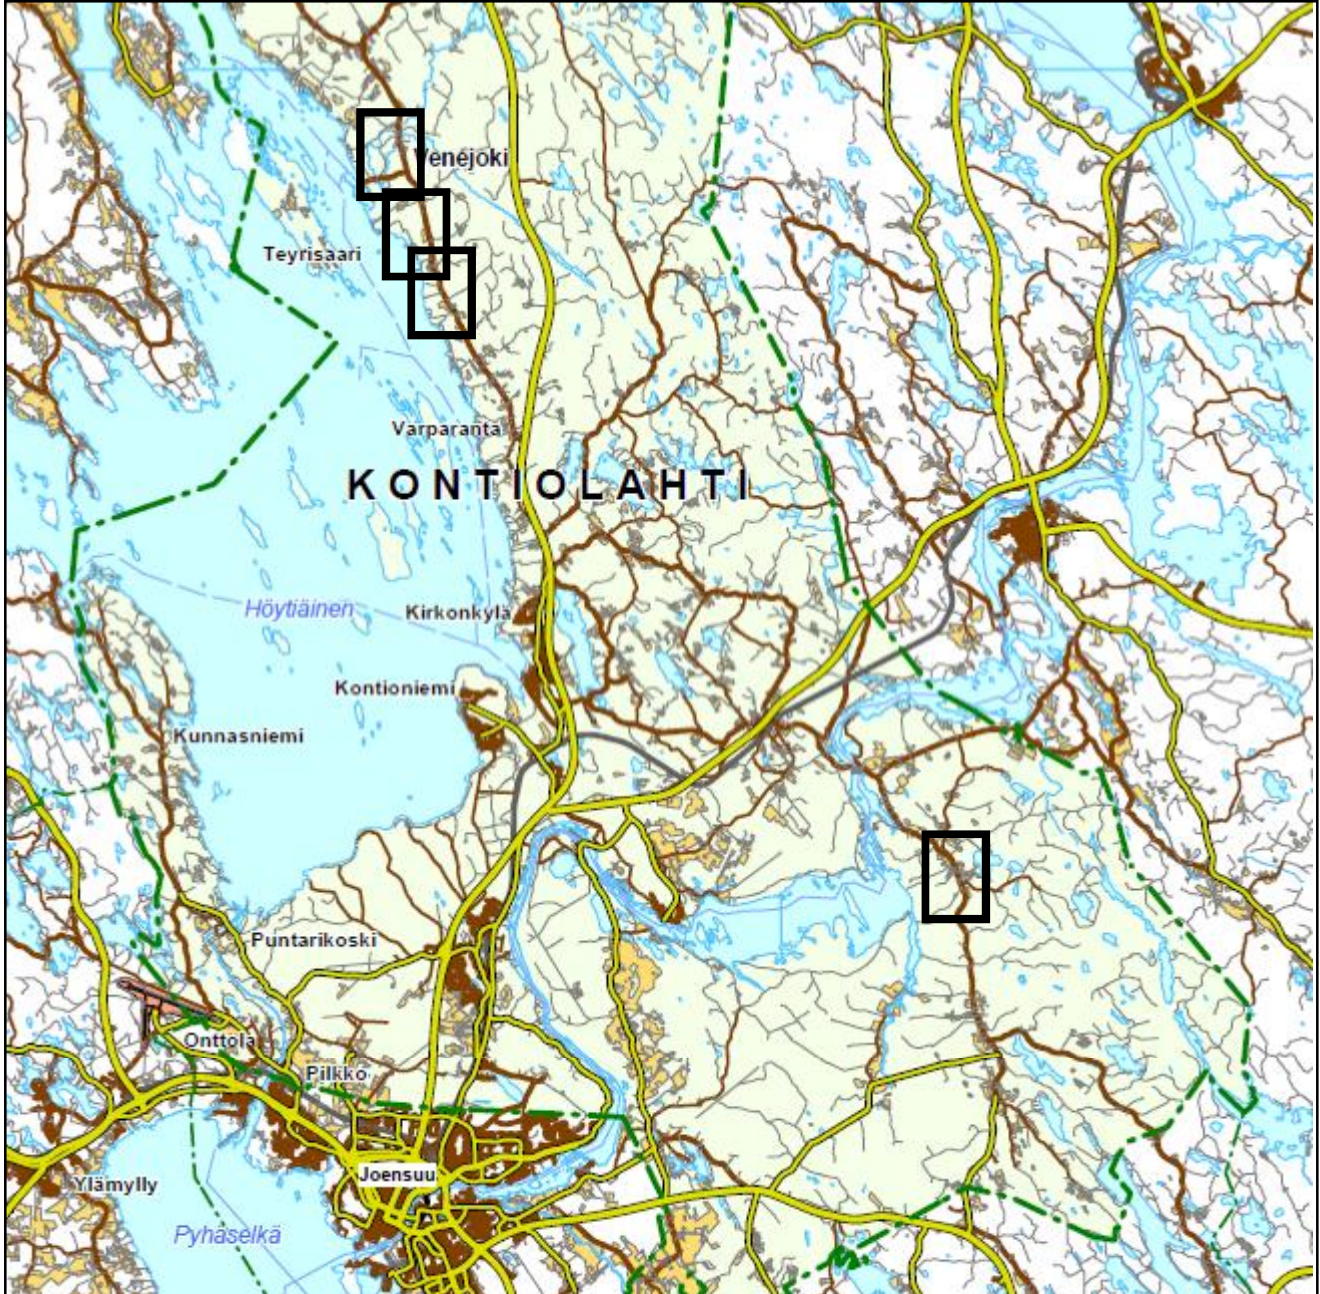

LUOVUTETTAVAT TONTIT HAJA-ASUTUSALUEELLA

Tietoja luovutettavista haja-asutusalueen tonteista
p. 0400 491 791 ja 0400 621 001

Hakemusten palautus:
Kontiolahti kunta
Ympäristölautakunta
Keskuskatu 8 B
81100 Kontiolahti

Tontteja voi hakea myös
karttapalvelun kautta
www.kontiolahti.fi
Linkki karttapalveluun löytyy
etusivulta.

Kuoreen merkintä "Tonttihakemus"