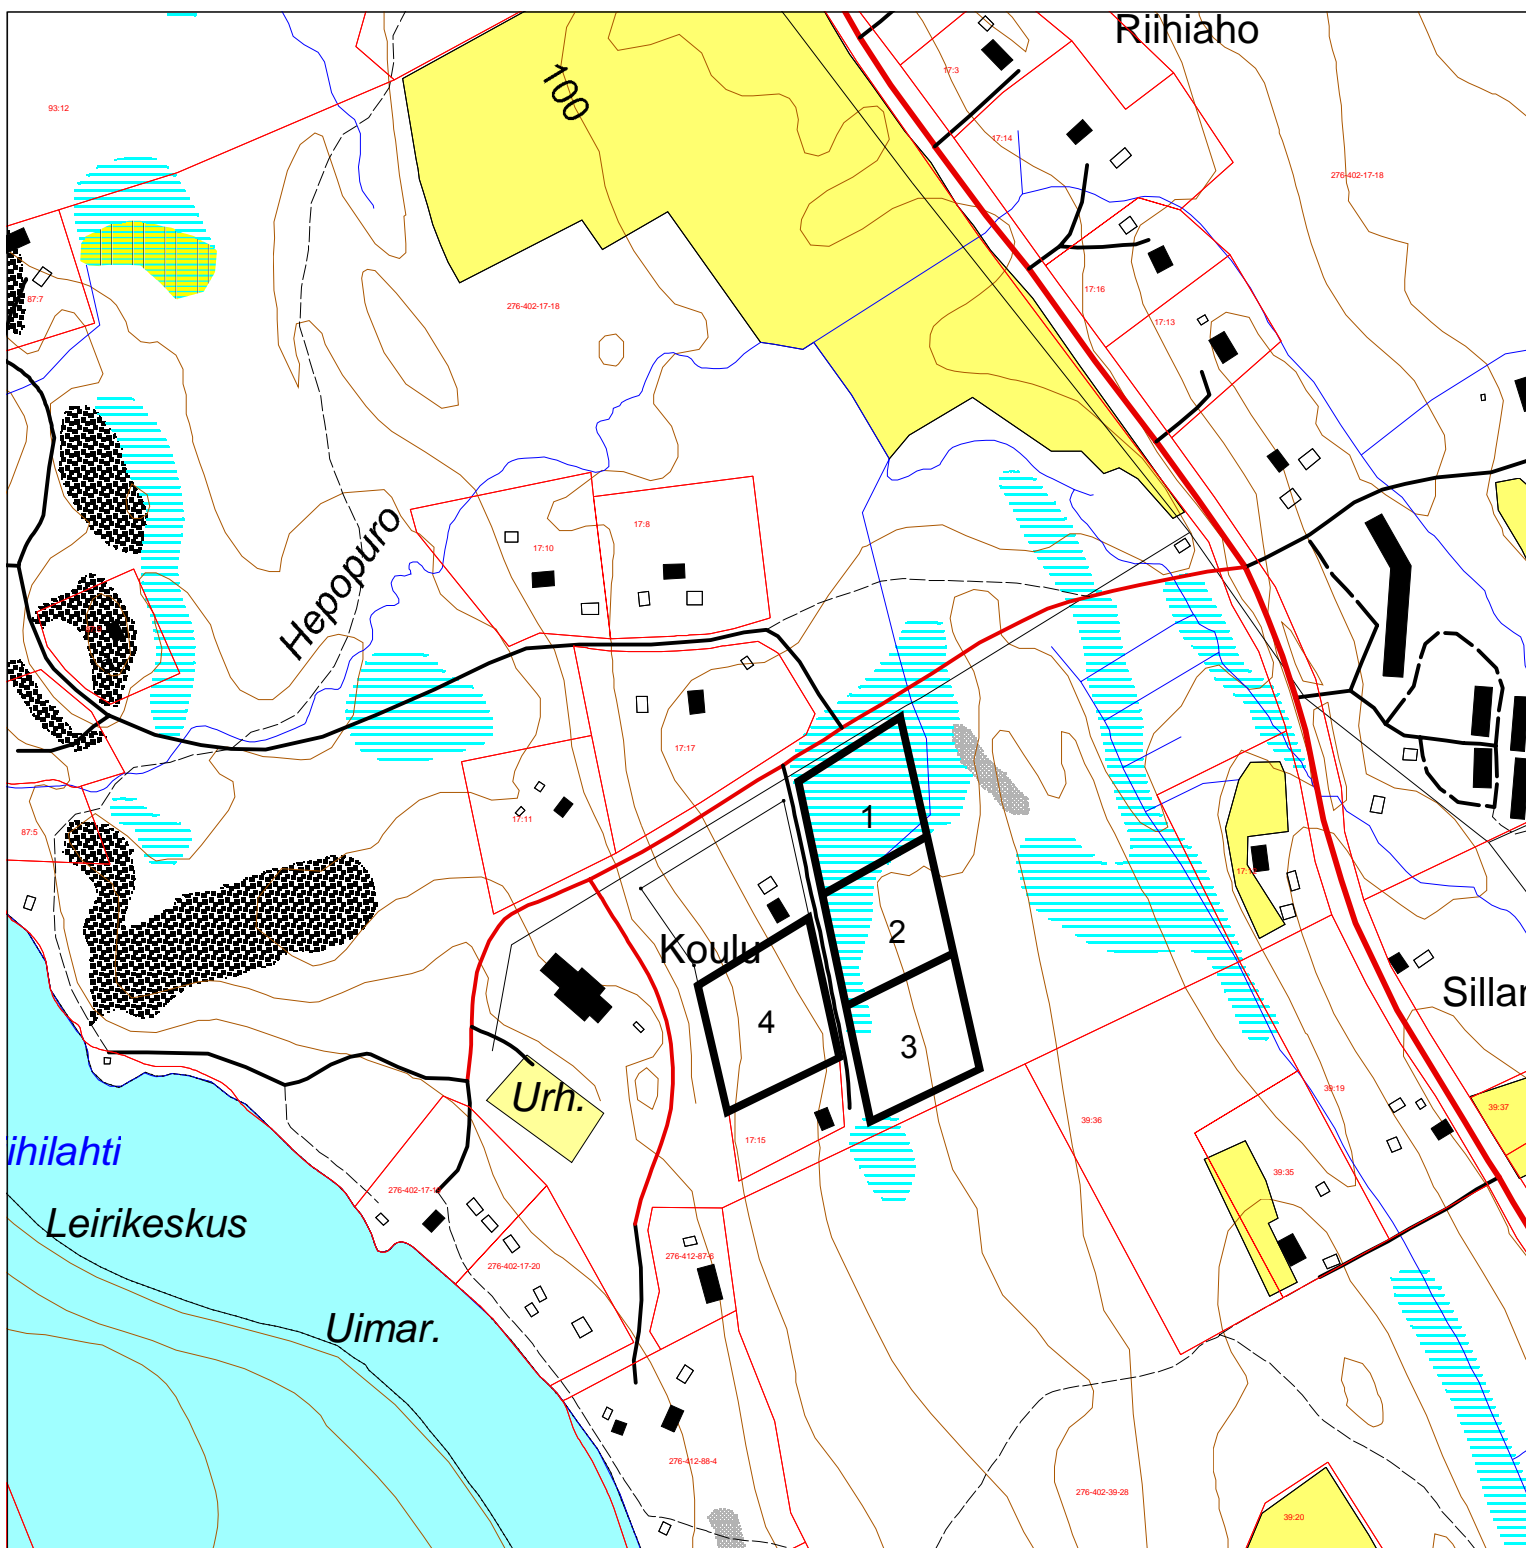

VARPARANTA (Leirikeskukseen alue)

1:5000

Kylä: Kontiolahti

Tila: Riihiaho RN:o 17:18 / määräala

Kiint.tunnus: 276-402-17-18

Tontti	Pinta-ala	Myyntihinta	Vuokra
1	n. 0,60 ha	16 000 €	800 €
2	n. 0,60 ha	16 000 €	800 €
3	n. 0,60 ha	16 000 €	800 €
4	n. 0,72 ha	16 000 €	800 €

Osoite: Riihilahdentie 81120 Katajaranta