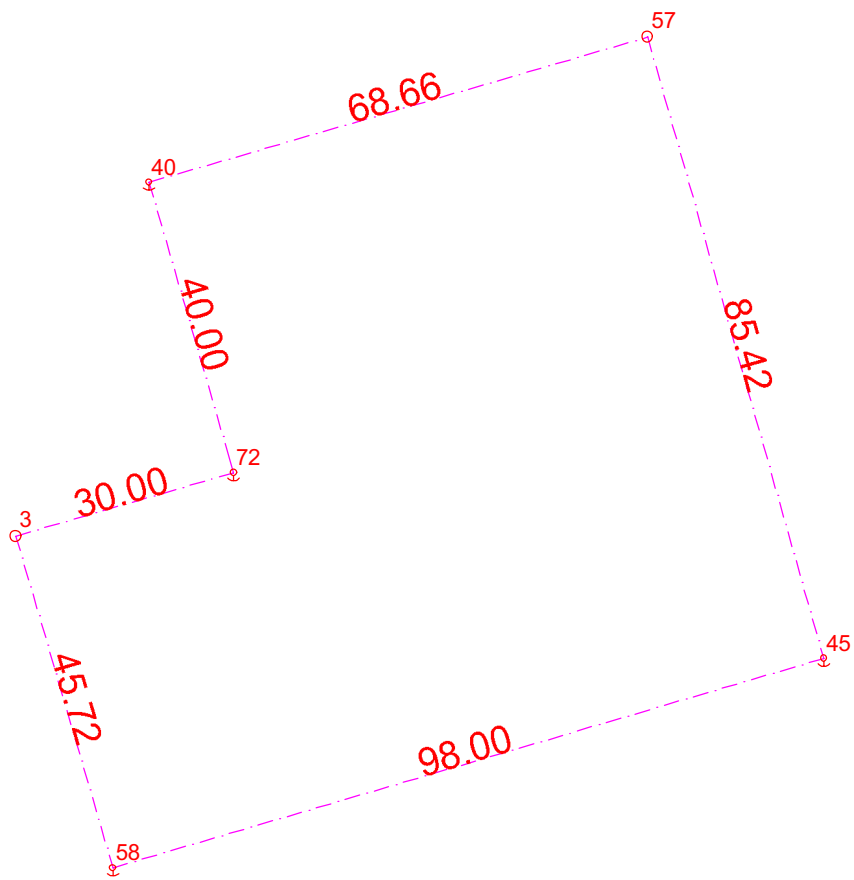

## LIPPAHIVONTIE (Venejoki)

1:5000

Kylä: Pohja

Tila: Rupikivi RN:o 78:3 / määräala

Kiinteistötunnus: 276-412-78-3

Pinta-ala: n. 8000 m<sup>2</sup> / tontti

Hinta: 15 000 € / tontti tai

Vuokra: 750 € / tontti