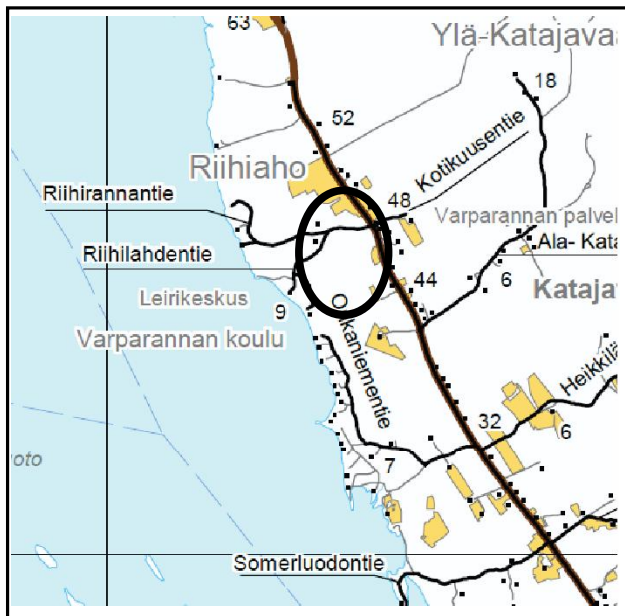

## LIPPAHIVONTIE (Venejoki)

1:5000

Kylä: Pohja

Tila: Rupikivi RN:o 78:3 / määräala

Kiinteistötunnus: 276-412-78-3

Pinta-ala: n. 8000 m<sup>2</sup> / tontti

Hinta: 15 000 € / tontti tai

Vuokra: 750 € / tontti

Osoitteet: Lippahivontie 10 a, 10 b ja 10 c  
81120 Katajaranta