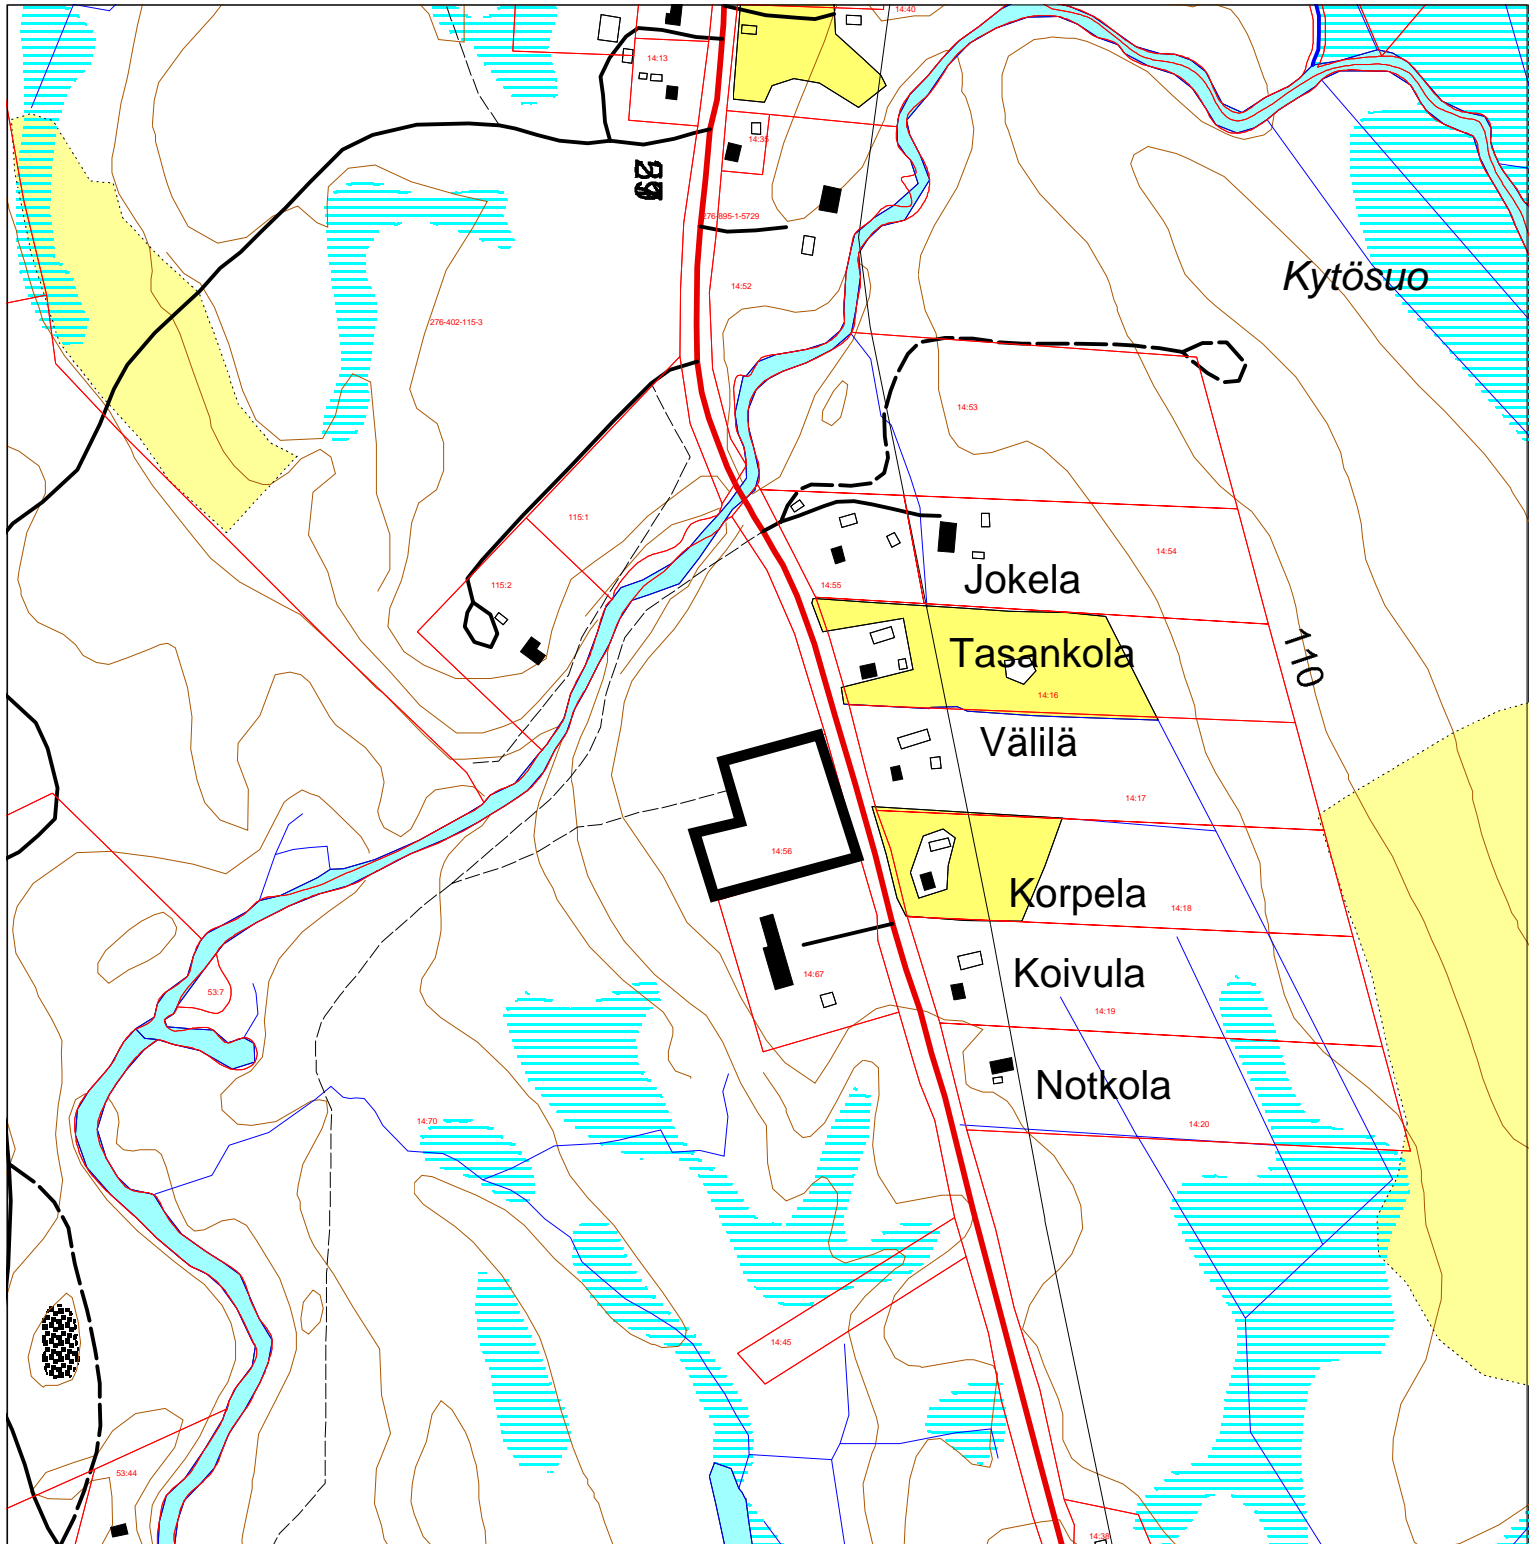

## VENEJOKI

1:5000

Kylä: Kontiolahti  
Tila: Venekangas RN:o 14:56  
Pinta-ala: n. 7200 m<sup>2</sup>

Kiint.tunnus: 276-402-14-56

Myyntihinta: 10 000€ tai  
Vuokra: 500 €

Osoite: Varparannantie 101 b,  
81160 Romppala

## LIPPAHIVONTIE (Venejoki)

1:5000

Kylä: Pohja

Tila: Rupikivi RN:o 78:3 / määräala

Kiinteistötunnus: 276-412-78-3

Pinta-ala: n. 8000 m<sup>2</sup> / tontti

Hinta: 15 000 € / tontti tai

Vuokra: 750 € / tontti