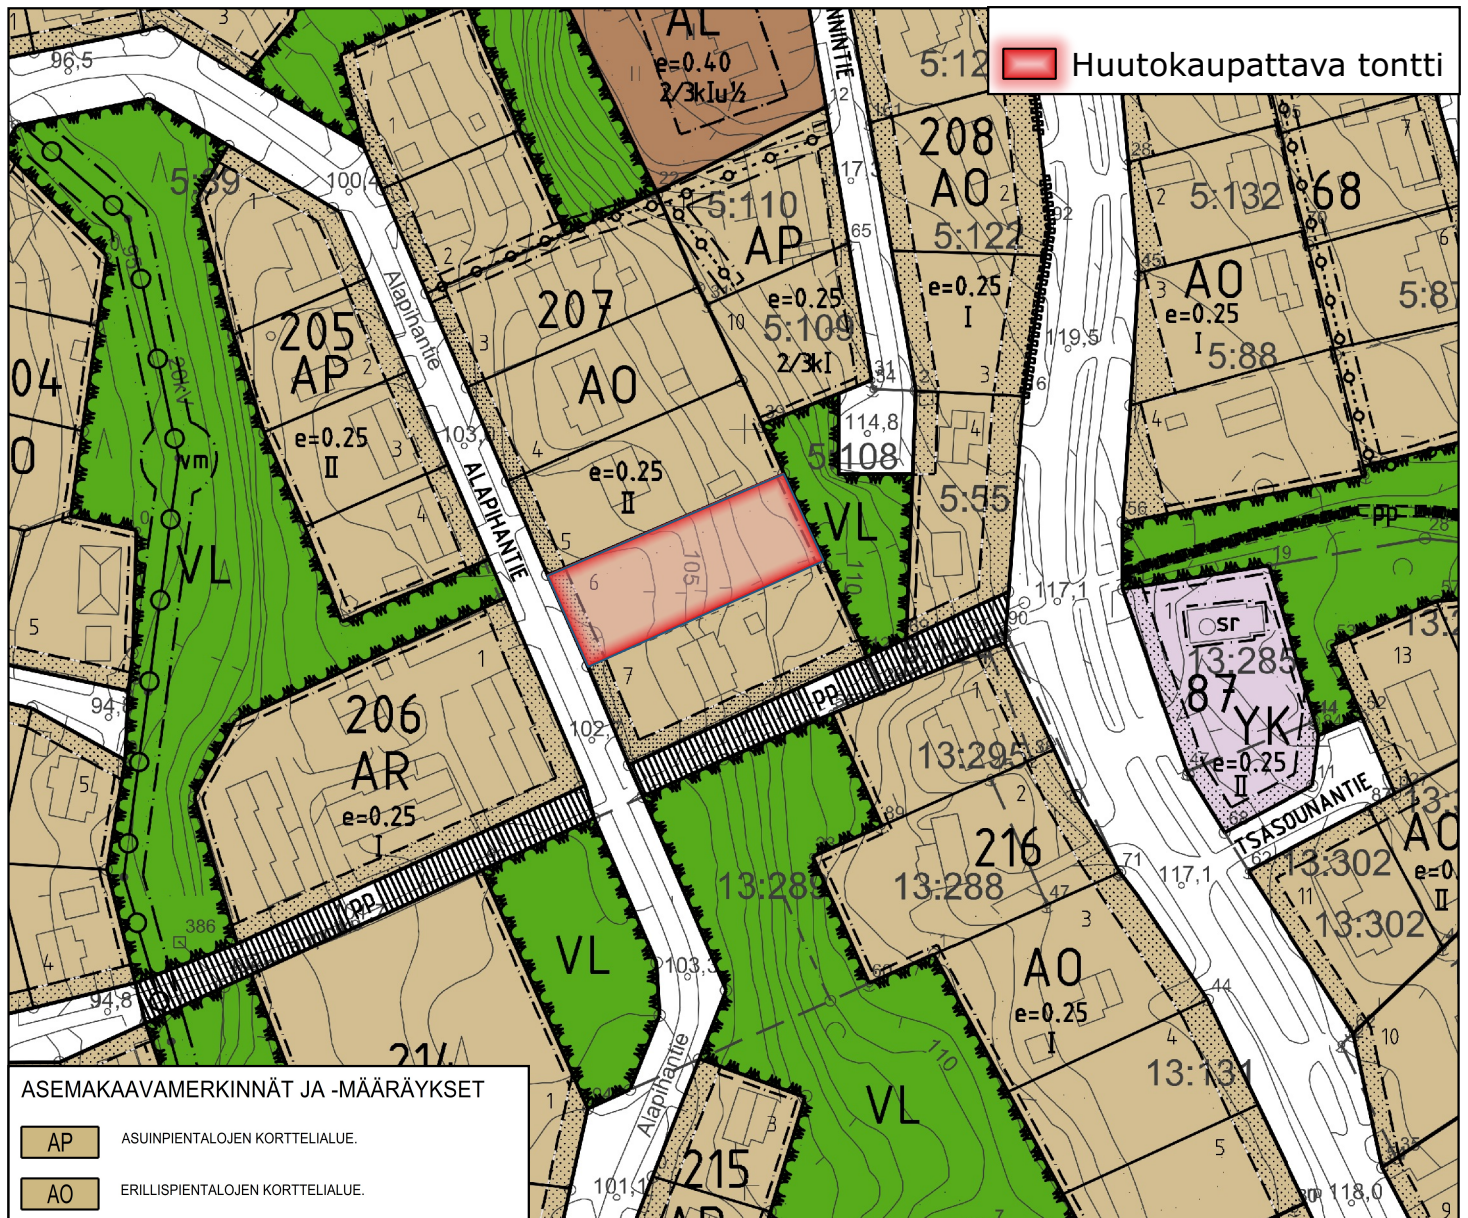

## KIRKONKYLÄN ALUE

Huutokaupattava Alapihantien tontti

1:2000

OSOITE	KAAVAMERKINTÄ	KORTTELI	TONTTI	PINTA-ALA	RAKENNUSOIKEUS	LÄHTÖHINTA
Alapihantie 10	AO	207	6	1755 m <sup>2</sup>	439 k-m <sup>2</sup>	2 500 €