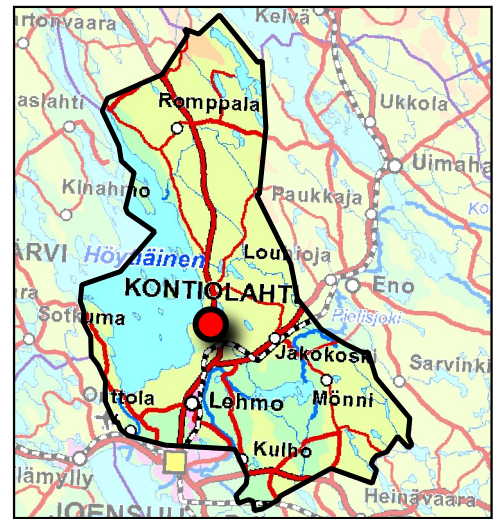

## KIRKONKYLÄN ALUE

Huutokaupattava Alapihantien tontti

1:2000

OSOITE	KAAVAMERKINTÄ	KORTTELI	TONTTI	PINTA-ALA	RAKENNUSOIKEUS	LÄHTÖHINTA
Alapihantie 10	AO	207	6	1755 m <sup>2</sup>	439 k-m <sup>2</sup>	2 500 €