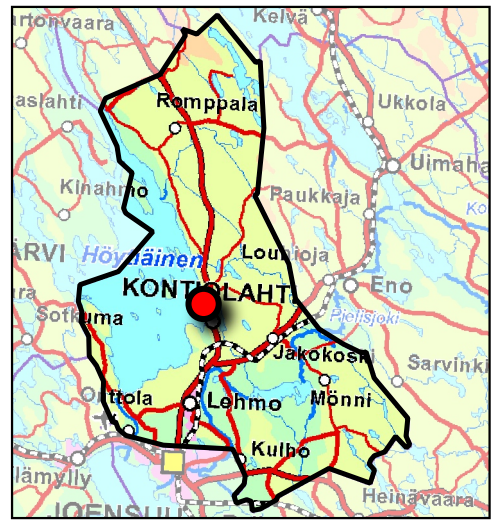

Kärki

Huutokaupattava tontti

OSOITE	KAAVAMERKINTÄ	KORTTELI	TONTTI	PINTA-ALA	RAKENNUSOIKEUS	LÄHTÖHINTA
Saposenlahdentie 13	AO	296	1	1296 m ²	324 k-m ²	5 000 €