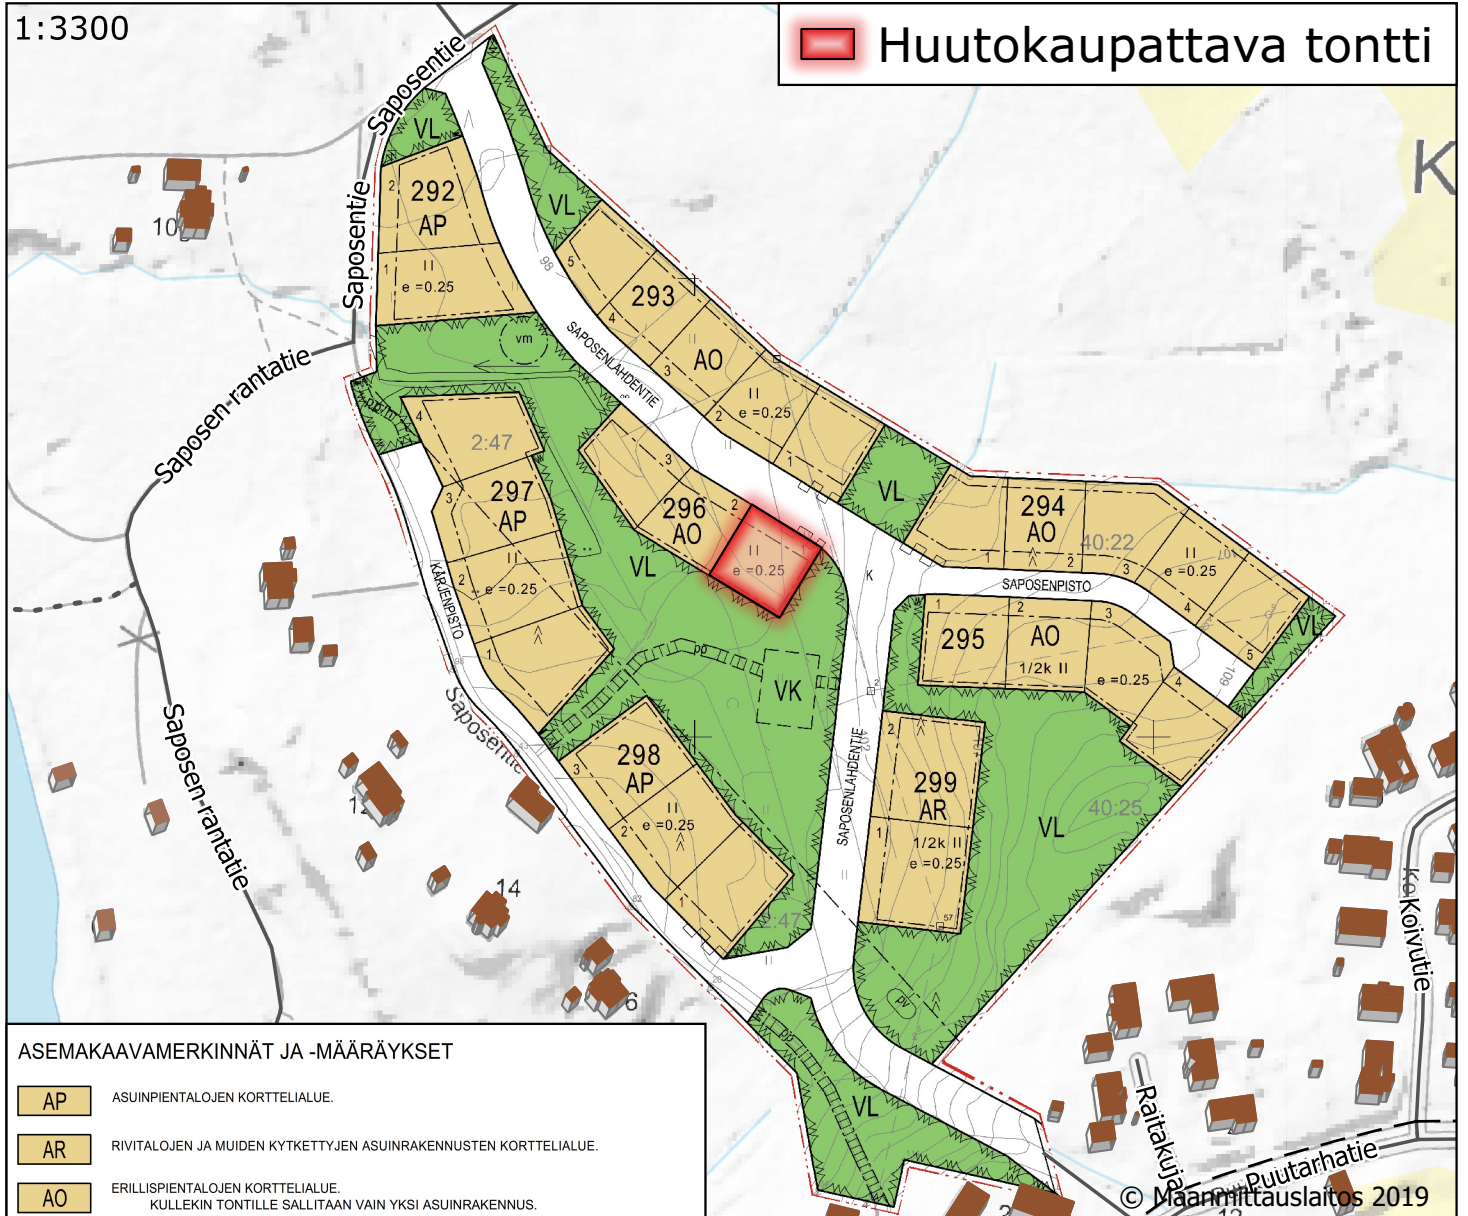

Kärki

Huutokaupattava tontti

OSOITE	KAAVAMERKINTÄ	KORTTELI	TONTTI	PINTA-ALA	RAKENNUSOIKEUS	LÄHTÖHINTA
Saposenlahdentie 13	AO	296	1	1296 m ²	324 k-m ²	5 000 €